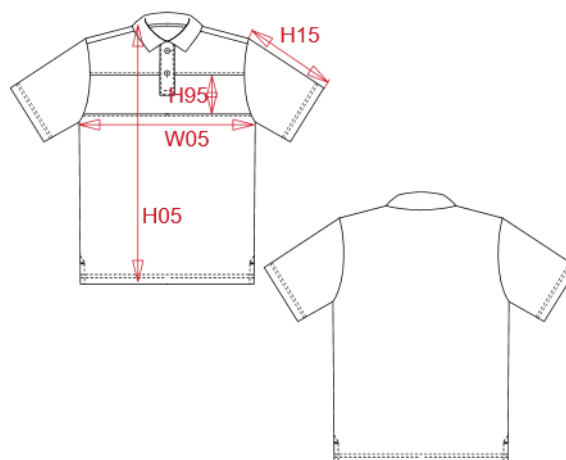

# PROACT.®

REFERENCE : PA494

SIZES : 4/6\_6/8\_8/10\_10/12\_12/14

**COMPOSITION :**

Main fabric : Polyester interlock - 155 100%polyester  
 Main fabric : Polyester interlock - 155 For contrasted yoke  
 100%polyester

**WEIGHT :**

Main fabric : 155 gsm  
 Main fabric : 155 gsm

**TECHNICAL DETAIL :**

Quick dry fabric

**ARTICLE WEIGHT :**

95 gr/pc

DESCRIPTION
<b>Français :</b> Polo manches courtes enfant
<b>English :</b> Kids' short sleeve polo shirt
<b>Nederlands :</b> Kinderpolo korte mouwen
<b>Deutsch :</b> Kurzarm-Polohemd für Kinder
<b>Español :</b> Polo de manga corta para niños
<b>Italiano :</b> Polo bambino manica corta
<b>Português :</b> Polo manga curta de criança

COLORS	PANTONE SERIGRAPHIE
White / Black	White / Black
Black / White	Black / White
Sporty navy / White	7546C / White
Sporty royal blue / White	647C / White
Sporty red / White	1805C / White

MEASUREMENT						
Description	4/6	6/8	8/10	10/12	12/14	
<b>H05 (K)*</b> Hauteur totale / Total height	42,50	47,50	52,50	57,50	62,50	
<b>W05 (K)*</b> 1/2 largeur poitrine à 1.5cm de l'emmanchure / 1/2 chest width at 1.5cm below armhole	31	34	37	40	43	
<b>H15C (K)*</b> Longueur manche courte / Short sleeve length	11,75	14,25	16,75	19,25	21,75	
<b>H95 (K)*</b> Hauteur empiècement devant / Front yoke height	9	9	9	9	9	

CARE LABEL

PACKING	
Box	30 pcs / box 4/6 => L:60cm W:40cm H:13cm GW:3.40kg NW:2.40kg 6/8 => L:60cm W:40cm H:13cm GW:3.70kg NW:2.70kg 8/10 => L:60cm W:40cm H:13cm GW:4.30kg NW:3.10kg 10/12 => L:60cm W:40cm H:14cm GW:4.90kg NW:3.70kg 12/14 => L:60cm W:40cm H:14cm GW:5.40kg NW:4.10kg