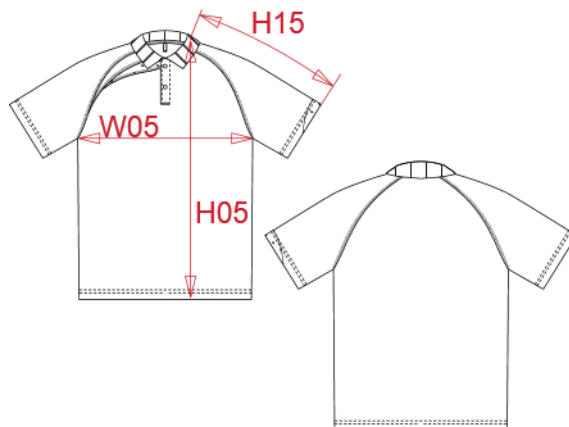

Main fabric : Polyester birdeyes - 140 For contrasted front middle and sleeve bottom yokes. 100%polyester

**WEIGHT :**

Main fabric : 140 gsm

Main fabric : 140 gsm

Main fabric : 140 gsm

**TECHNICAL DETAIL :**

Quick dry fabric

**ARTICLE WEIGHT :**

76 gr/pc

DESCRIPTION							
<b>Français :</b> Polo sport manches courtes enfant							
<b>English :</b> Kid's short sleeve polo shirt							
<b>Nederlands :</b> Kinder sportpolo korte mouwen							
<b>Deutsch :</b> KURZARM KINDER POLO							
<b>Español :</b> Polo de manga corta para niño							
<b>Italiano :</b> POLO BAMBINO MANICHE CORTE							
<b>Português :</b> Polo de manga curta de criança							

MEASUREMENT							
Description	6/8	8/10	10/12	12/14			
<b>H05</b> Hauteur totale / Total height	50	55	60	65			
<b>W05</b> 1/2 largeur poitrine / 1/2 chest width	36	39	42	45			
<b>H15</b> Longueur dessus de manche / Sleeve length	25,50	27,50	29,50	31,50			

CARE LABEL				

PACKING	
Box	25 pcs / box All sizes => L:60cm W:40cm H:cm GW:kg NW:kg