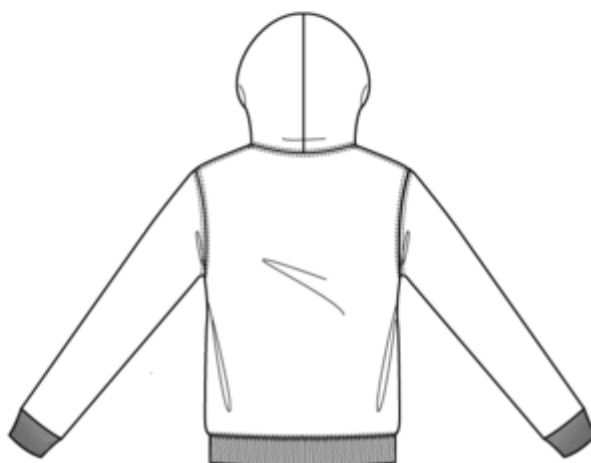

KARIBAN

K473

Sweat-shirt capuche femme

- Look sportswear et casual.
- En molleton gratté pour un confort optimal.
- Fonctionnel avec sa poche kangourou.

80% coton / 20% polyester. Molleton gratté. Manches montées. Capuche doublée avec cordon de serrage ton sur ton. Poches Kangourou. Finition bord-côte bas de manches et de vêtement. Certifié STANDARD 100 by OEKO-TEX® N° CQ10077, IFTH.

Sweat-shirt capuche femme

Dimensions (cm)

Mesures en cm	XS	S	M	L	XL	XXL
TE01 - 1/2 largeur poitrine à 1.5cm de l'emmanchure	45.00	48.00	51.00	54.00	57.00	60.00
TF01 - Hauteur totale de l'HSP	62.00	64.00	66.00	68.00	70.00	72.00
TG02 - Longueur manche longue	59.00	60.00	61.00	62.00	63.00	64.00