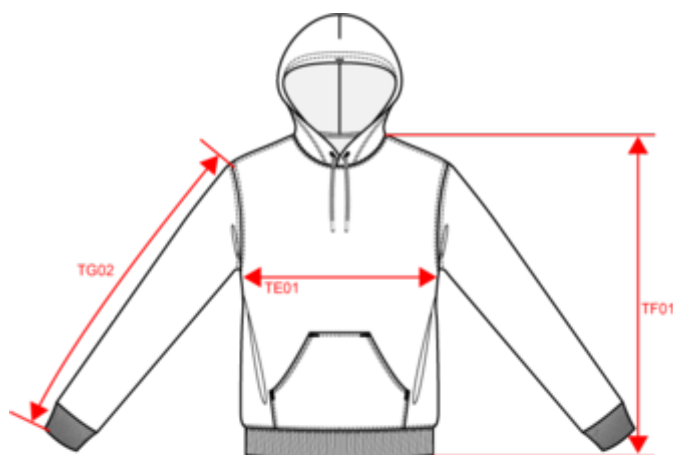

KARIBAN

K473

Sweat-shirt capuche femme

- Look sportswear et casual.
- En molleton gratté pour un confort optimal.
- Fonctionnel avec sa poche kangourou.

80% coton / 20% polyester. Molleton gratté. Manches montées. Capuche doublée avec cordon de serrage ton sur ton. Poches Kangourou. Finition bord-côte bas de manches et de vêtement. Certifié STANDARD 100 by OEKO-TEX® N° CQ10077, IFTH.

Sweat-shirt capuche femme

Dimensions (cm)

Mesures en cm	XS	S	M	L	XL	XXL
TE01 - 1/2 largeur poitrine à 1.5cm de l'emmanchure	45.00	48.00	51.00	54.00	57.00	60.00
TF01 - Hauteur totale de l'HSP	62.00	64.00	66.00	68.00	70.00	72.00
TG02 - Longueur manche longue	59.00	60.00	61.00	62.00	63.00	64.00