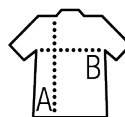

VESTE ZIPPÉE À CAPUCHE

Qualité

MOLLETON GRATTÉ 260
50% coton Ringspun 50% polyester

Style

Manches montées
2 poches kangourou
Capuche
Poignets et bas en bord côte

Tailles	6 ans	8 ans	10 ans	12 ans
cm	106/116 cm	118/128 cm	130/140 cm	142/152 cm
A/B	50/38	53/40	57/43	61/46

EMBALLAGE

5

20

Taille du carton : 58,1 x 37,8 x 42 cm

Poids par carton : 7 kg

CARACTÉRISTIQUES

Rose flash

Rouge