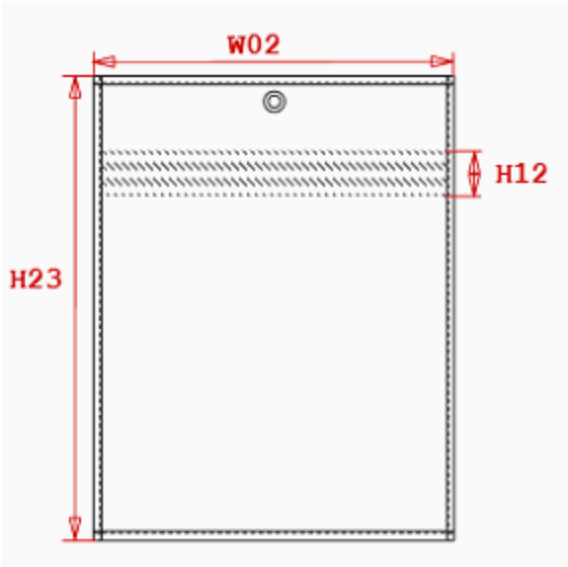

KARIBAN

REFERENCE : K116

SIZES : U

COMPOSITION :

Main fabric : Terry 450 100%cotton

WEIGHT :

Main fabric : 450 gsm

ARTICLE WEIGHT :

76 gr/pc

DESCRIPTION										COLORS		PANTONE SERIGRAPHIE		
<p>Français : Serviette de golf</p> <p>English : Golf towel with central hook</p> <p>Nederlands : Golfhanddoek met rijg gat in het midden</p> <p>Deutsch : Golf tuch</p> <p>Español : Toalla de golf</p> <p>Italiano : Piegato tre volte con anello centrale</p> <p>Português : Toalha de golfe</p>										White		White		
										Forest green		5605C		
										Navy		534C		
MEASUREMENT														
Description	Tol +/-	Tol +/- Taille max	U											
H23 Longueur serviette / Towel length			50											
W02 Largeur serviette / Towel width			30											
H12 Hauteur litem / Border height			3,50											
CARE LABEL														
PACKING														
Box	150 pcs / box													
	U => L:40cm W:60cm H:40cm GW:13.50kg NW:12.50kg													