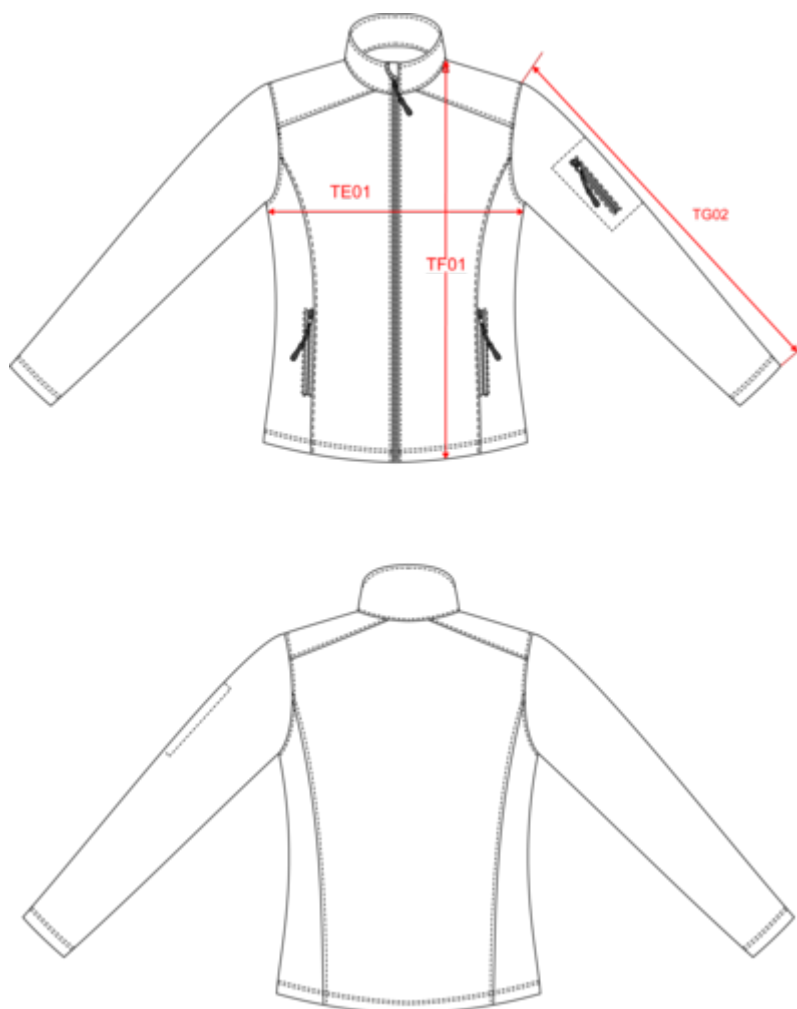

## Dimensions (cm)

Mesures en cm	S	M	L	XL	XXL	3XL	4XL
TE01 - 1/2 largeur poitrine à 1.5cm de l'emmanchure	47.00	50.00	53.00	56.00	59.00	62.00	65.00
TF01 - Hauteur totale de l'HSP	63.75	65.75	67.75	69.75	71.75	73.75	75.75
TG02 - Longueur manche longue	62.50	63.50	64.50	65.50	66.50	67.50	68.50