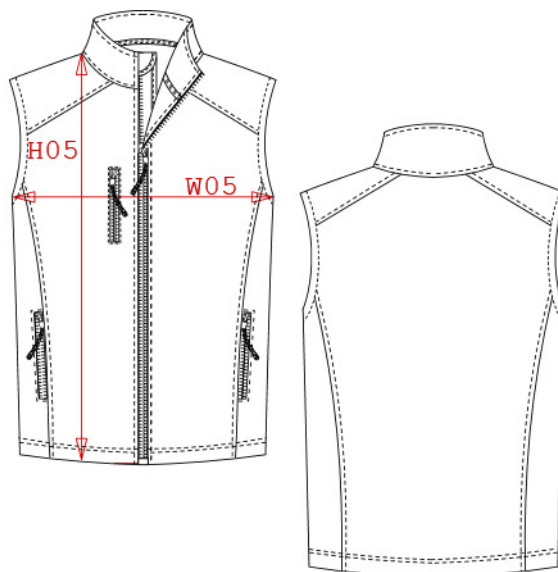

KARIBAN

REFERENCE : K403

SIZES : S_M_L_XL_XXL_3XL_4XL

COMPOSITION :

Fabric 1 : 3 layers Softshell (Plain weave/Micropolar fleece)
Polyester / Elastane 95/5 - 300 .

WEIGHT :

Fabric 1 : 300 gsm

TECHNICAL DETAIL :

3 layers bonded (Outer: Woven plain weave/Performance membrane/Inner: Anti pilling micropolar fleece) BR:
3000gsm/24h / WP: 8000mm

ARTICLE WEIGHT :

400 gr/pc

DESCRIPTION	
Français :	Bodywarmer homme softshell
English :	Soft shell bodywarmer
Nederlands :	Heren bodywarmer soft shell
Deutsch :	Herren soft shell bodywarmer
Español :	Chaleco softshell para hombre
Italiano :	Bodywarmer uomo softshell
Português :	Colete softshell de homem

MEASUREMENT							
Description	S	M	L	XL	XXL	3XL	4XL
H09 (M) Hauteur totale devant / Front total height	72	74	76	78	80	82	84
W05 (M) 1/2 largeur poitrine à 1.5cm de l'emmanchure / 1/2 chest width at 1.5cm below armhole	52	55	58	61	64	67	70

CARE LABEL				

PACKING	
Box	10 pcs / box S => L:60cm W:40cm H:18cm NW:4.3kg GW:5.7kg M =>L:60cm W:40cm H:18cm NW:4.6kg GW:6kg L =>L:60cm W:40cm H:18cm NW:4.8kg GW:6.3kg XL =>L:60cm W:40cm H:18cm NW:4.9kg GW:7.7.3kg XXL => L:60cm W:40cm H:18cm NW:4.9kg GW:7.7.3kg 3XL => L:60cm W:40cm H:18cm NW:5.2kg GW:7.8k 4XL => L:60cm W:40cm H:18cm NW:6kg GW:8k