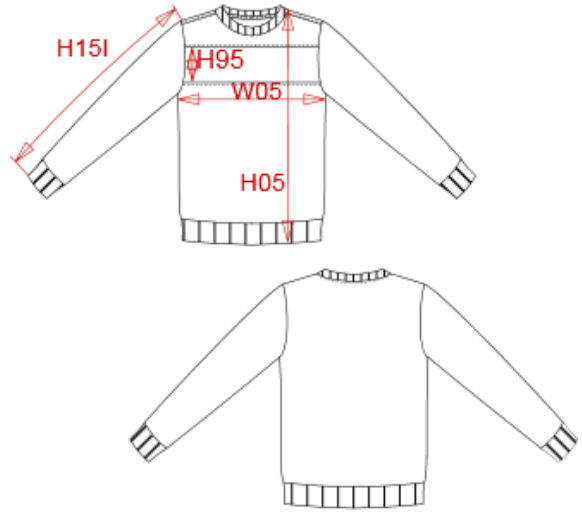

PROACT.®

REFERENCE : PA374

SIZES : 6/8_8/10_10/12_12/14

COMPOSITION :

Main fabric : Polyester polytricot - 210 100%polyester
 Main fabric : Polyester polytricot - 210 For contrasted yoke
 100%polyester

WEIGHT :

Main fabric : 210 gsm
 Main fabric : 210 gsm

ARTICLE WEIGHT :

188 gr/pc

DESCRIPTION
Français : Sweat-shirt polyester enfant
English : Kids' polyester sweatshirt
Nederlands : Sweater in polyester kind
Deutsch : Kinder-Sweatshirt aus Polyester
Español : Sudadera poliéster niños
Italiano : Felpa bambino poliestere
Português : Sweatshirt de criança em poliéster

COLORS	PANTONE SERIGRAPHIE
Black / White	Black / White
Sporty navy / White	7546C / White
Sporty red / White	1805C / White
Sporty royal blue / White	647C / White

MEASUREMENT						
Description	6/8	8/10	10/12	12/14		
W05 (M) 1/2 largeur poitrine à 1.5cm de l'emmanchure / 1/2 chest width at 1.5cm below armhole	38,50	41	44,50	48		
H05 (M) Hauteur totale / Total height	50,75	55,50	60,25	65,50		
H15I (M) Longueur manche avec bord côte / Sleeve length with rib	44,75	49,25	53,75	58,25		
H95 (M) Hauteur empiècement devant / Front yoke height	9	9	9	9		

CARE LABEL				

PACKING	
Box	25 pcs / box 6/8 => L:60cm W:40cm H:16cm GW:7.00kg NW:5.90kg 8/10 => L:60cm W:40cm H:16cm GW:7.40kg NW:6.20kg 10/12 => L:60cm W:40cm H:16cm GW:7.80kg NW:6.80kg 12/14=> L:60cm W:40cm H:16cm GW:8.50kg NW:7.20kg