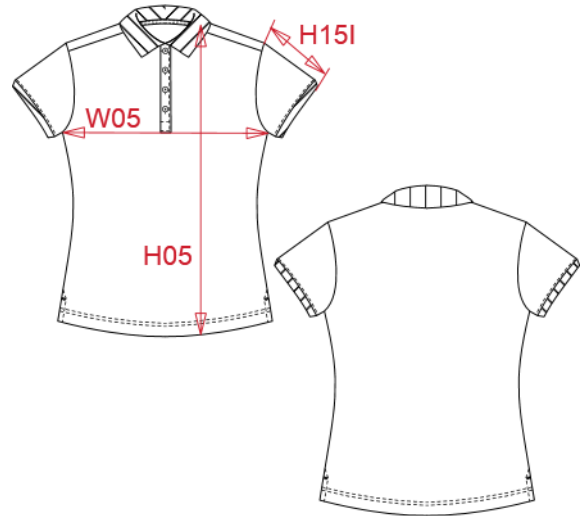

# PROACT.®

REFERENCE : PA490

SIZES : XS\_S\_M\_L\_XL\_XXL

**COMPOSITION :**

Main fabric : Cool Plus Polyester pique - 180 PIs give us the "Cool Plus" certificate  
 Fabric submit at test Drying Rate of Textiles at their Absorbent  
 Main fabric : Cool Plus Polyester pique - 180 PIs give us the "Cool Plus" certificate  
 For inner front tab only 100%polyester

**WEIGHT :**

Main fabric : 180 gsm  
 Main fabric : 180 gsm

**TECHNICAL DETAIL :**

Coolplus

**ARTICLE WEIGHT :**

152 gr/pc

DESCRIPTION							
<b>Français :</b> Polo piqué performance femme							
<b>English :</b> Ladies' performance piqué polo shirt							
<b>Nederlands :</b> Dames-sportpolo							
<b>Deutsch :</b> Performance Piqué-Polohemd für Damen							
<b>Español :</b> Polo piqué performance para mujer							
<b>Italiano :</b> Polo piqué donna performance							
<b>Português :</b> Polo piqué Performance de senhora							

MEASUREMENT							
Description	XS	S	M	L	XL	XXL	
<b>H05 (L)</b> Hauteur totale / Total height	60	62	64	66	68	70	
<b>W05 (L)</b> 1/2 largeur poitrine à 1.5cm de l'emmanchure / 1/2 chest width at 1.5cm below armhole	43	46	49	52	55	58	
<b>H15I (L)</b> Longueur manche avec bord côte / Sleeve length with rib	13,50	14	14,50	15	15,50	16	

CARE LABEL					

PACKING	
Box	25 pcs / box XS-S => L:60cm W:40cm H:15cm GW:5.3kg NW:5.7kg M => L:60cm W:40cm H:15cm GW:5.7kg NW:4.1kg L => L:60cm W:40cm H:15cm GW:6kg NW:4.4kg XL-XXL => L:60cm W:40cm H:15cm GW:6.3kg NW:4.7kg