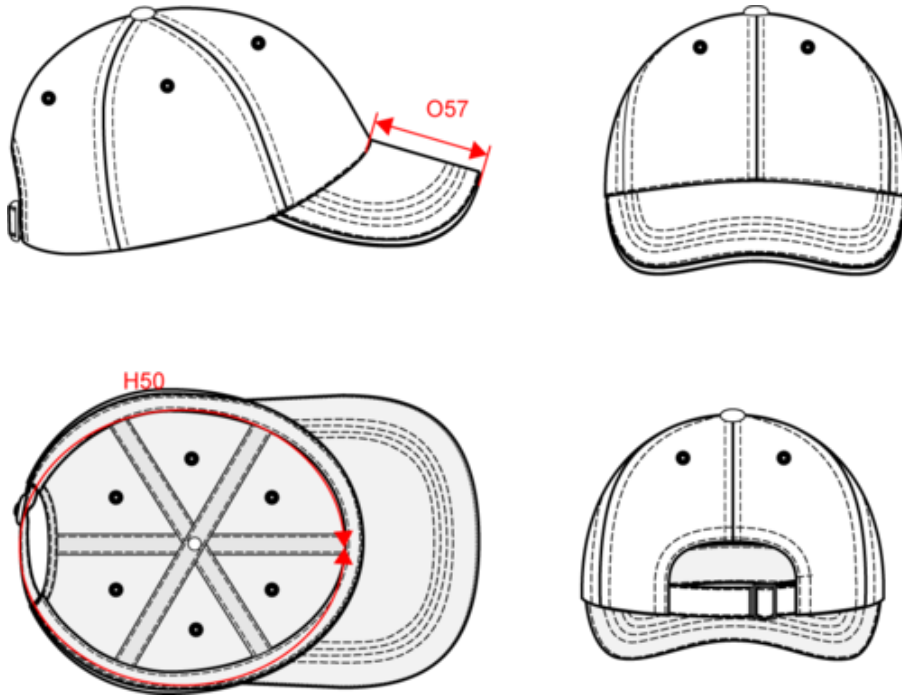

KP191

Casquette avec sandwich contrasté - 6 panneaux

Dimensions (cm)

Mesures en cm	One size
H50 - Tour de tête	58.00
O57 - Profondeur visière casquette	7.00