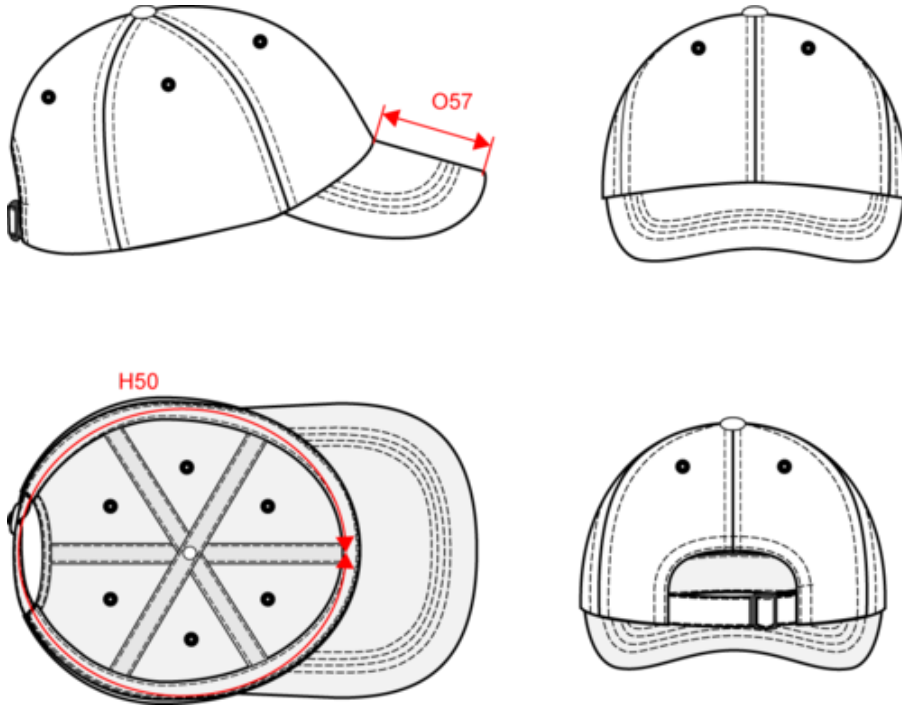

KP192

Casquette - 6 panneaux

- Entièrement en coton, pour un confort optimal. Adapté en toutes saisons.
- 6 panneaux pour une forme qui épouse parfaitement la tête.
- Excellente tenue, grâce à la fermeture arrière réglable par boucle métallique avec passant autobloquant.

100% coton. Casquette 6 panneaux. Fermeture réglable par boucle métallique avec passant autobloquant.

Tableau équivalence des tailles par pays en dernière page.

Informations Complémentaires

Logistique

Pays d'origine

CN - Chine

Code douanier

65050030

Conditions de lavage

KP192

Casquette - 6 panneaux

Dimensions (cm)

Mesures en cm	One size
H50 - Tour de tête	58.00
O57 - Profondeur visière casquette	7.00