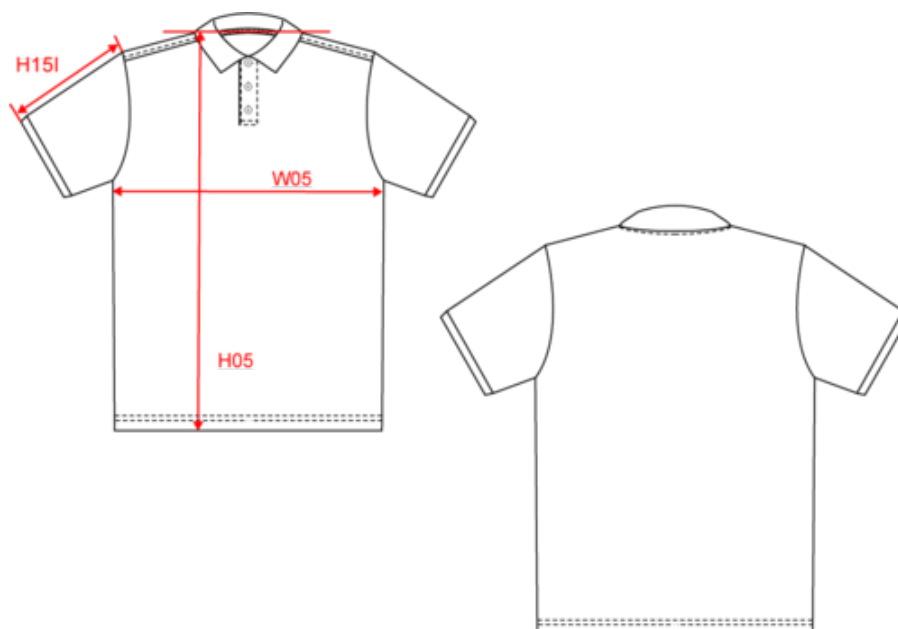

WK207

Polo écoresponsable homme

- Couture renforcée aux épaules, pour une meilleure résistance.
- Coton biologique doux et agréable pour la peau.
- Coupe droite pour plus d'aisance.

Coloris unis : 60% coton biologique / 40% polyester recyclé. Coloris Oxford Grey : 90% coton biologique / 10% viscose. Tissu maille piquée. Lavable à 60°C. Coupe droite. Col et bas de manches en bord-côte 1x1 avec bande de propreté chevron contrastée orange. Patte 3 boutons ton sur ton. 1ère boutonnière horizontale. Fentes latérales avec bande chevron contrastée orange. Finition double aiguille bas de vêtement. Etiquette de marque Tear Away pour faciliter la personnalisation. Couture renforcée aux épaules, pour une meilleure résistance. Certifié STANDARD 100 by OEKO-TEX® CQ1007/7, IFTH.

Tableau équivalence des tailles par pays en dernière page.

Informations Complémentaires

Logistique

Pays d'origine

BD - Bangladesh

Code douanier

61051000

Conditions de lavage

WK207

Polo écoresponsable homme

Dimensions (cm)

Mesures en cm	XS	S	M	L	XL	XXL	3XL	4XL	5XL	6XL
H05 (M) - Hauteur totale	68.00	70.00	72.00	74.00	76.00	78.00	80.00	82.00	84.00	86.00
H15I (M) - Longueur manche avec bord côte	21.50	22.25	23.00	23.75	24.50	25.25	26.00	26.75	27.50	28.25
W05 (M) - 1/2 largeur poitrine à 1.5cm de l'emmanchure	47.00	50.00	53.00	56.00	59.00	62.00	65.00	68.00	71.00	74.00

White
RVB : 236,236,252
Pantone C : White
Pantone TCX : 11-0601TCX

Logistique

5

30

Sizes	Width (cm)	Height (cm)	Length (cm)	Net weight (kg)	Gross weight (kg)	Pieces/Box	Pieces/Bundle
XS	40	16	60	4.6	6.2	30	5
S	40	16	60	4.9	6.5	30	5
M	40	16	60	5.1	6.8	30	5
L	40	18	60	5.4	7.2	30	5
XL	40	18	60	5.8	7.5	30	5
XXL	40	20	60	6.1	8.1	30	5
3XL	40	23	60	6.5	8.6	30	5
4XL	40	23	60	7.1	9.2	30	5
5XL	40	26	60	7.6	9.8	30	5
6XL	40	26	60	8	10.4	30	5