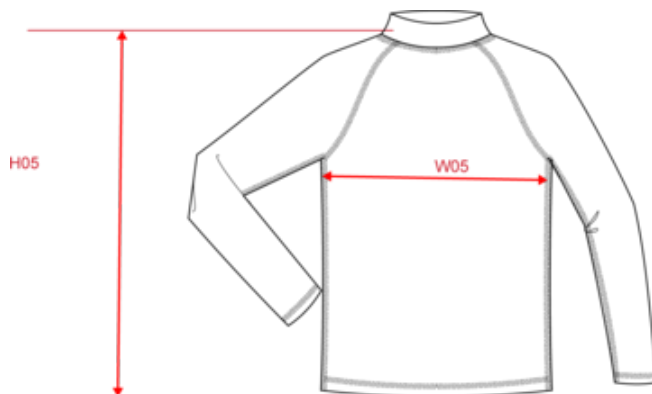

PA4018

T-shirt technique à manches longues avec protection anti-UV enfant

- Protection UV50+ correspondant à la norme EN13758-1&2.
- T-shirt pouvant être stabilisé grâce à une boucle élastique très pratique.
- Maille extensible et coupe épousant parfaitement le corps.

88% polyester recyclé / 12% élasthanne. Maille extensible. Coupe skinny. Protection UV50+ correspondant à la norme EN13758-1&2. Manches longues raglan avec surpiqûres contrastées. Col montant. Boucle élastique insérée dans l'ourlet devant permettant de passer le cordon du short afin de stabiliser le t-shirt. Finition double aiguilles aux manches et bas de vêtement. Etiquette de marque déchirable pour faciliter la personnalisation.

61099020

Conditions de lavage

Existe aussi en version

PA4017

FluorescentWhite
Yellow

T-shirt technique à manches longues avec protection anti-UV enfant

Dimensions (cm)

Mesures en cm	4/6	6/8	8/10	10/12	12/14
H05 - Hauteur totale	39.90	44.70	49.50	54.30	59.10
H15M (K) - Longueur manche longue raglan	44.00	48.80	54.00	59.60	65.20
W05 (K)* - 1/2 largeur poitrine à 1.5cm de l'emmanchure	26.80	28.50	31.00	34.50	38.00