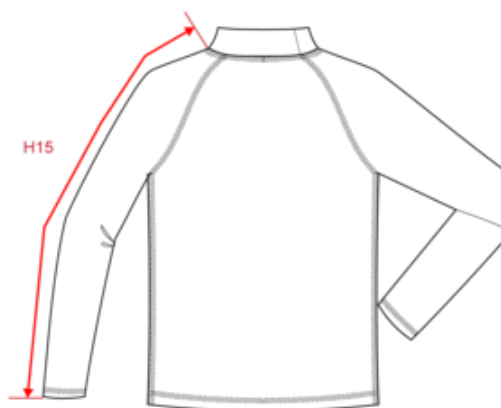

PA4018

T-shirt technique à manches longues avec protection anti-UV enfant

- Protection UV50+ correspondant à la norme EN13758-1&2.
- T-shirt pouvant être stabilisé grâce à une boucle élastique très pratique.
- Maille extensible et coupe épousant parfaitement le corps.

88% polyester recyclé / 12% élasthanne. Maille extensible. Coupe skinny. Protection UV50+ correspondant à la norme EN13758-1&2. Manches longues raglan avec surpiqûres contrastées. Col montant. Boucle élastique insérée dans l'ourlet devant permettant de passer le cordon du short afin de stabiliser le t-shirt. Finition double aiguilles aux manches et bas de vêtement. Etiquette de marque déchirable pour faciliter la personnalisation.

61099020

Conditions de lavage

Existe aussi en version

PA4017

FluorescentWhite
Yellow

T-shirt technique à manches longues avec protection anti-UV enfant

Dimensions (cm)

Mesures en cm	4/6	6/8	8/10	10/12	12/14
H05 - Hauteur totale	39.90	44.70	49.50	54.30	59.10
H15M (K) - Longueur manche longue raglan	44.00	48.80	54.00	59.60	65.20
W05 (K)* - 1/2 largeur poitrine à 1.5cm de l'emmanchure	26.80	28.50	31.00	34.50	38.00