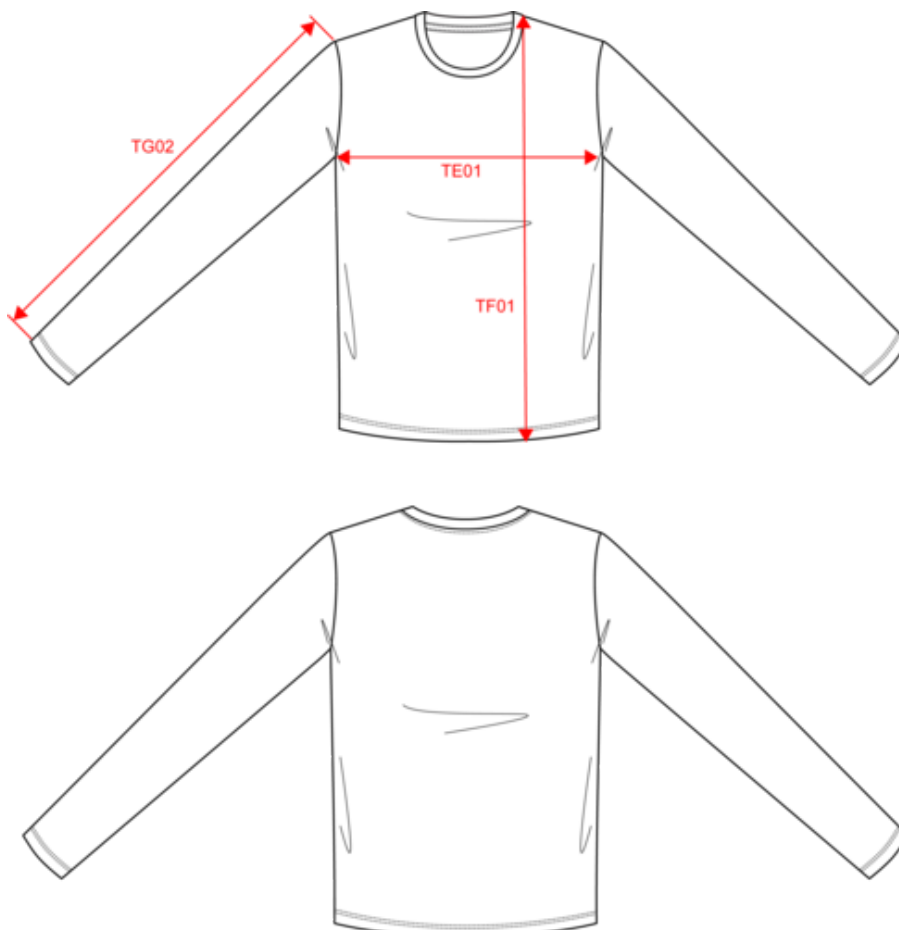

### Existe aussi en version

PK303

KARIBAN  
PREMIUM

PK302

T-shirt Supima® col rond manches longues homme

Dimensions (cm)

Mesures en cm	S	M	L	XL	XXL	3XL	4XL
TE01 - 1/2 largeur poitrine à 1.5cm de l'emmanchure	50.00	53.00	56.00	59.00	62.00	65.00	68.00
TF01 - Hauteur totale de l'HSP	70.00	72.00	74.00	76.00	78.00	80.00	82.00
TG02 - Longueur manche longue	62.00	63.00	64.00	65.00	66.00	67.00	68.00