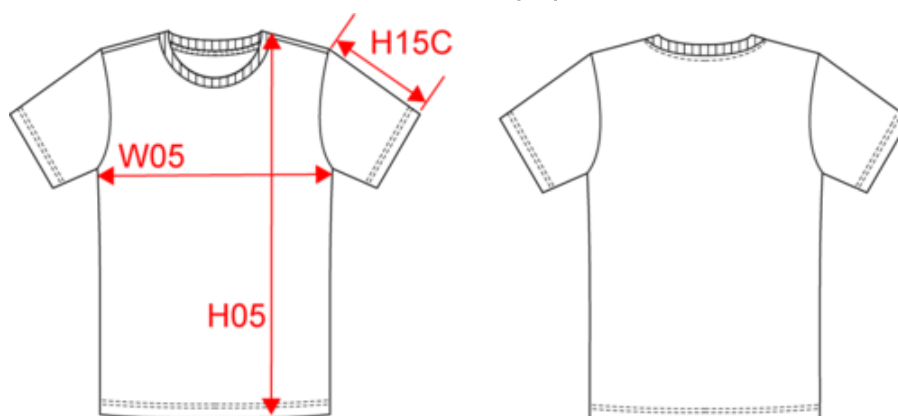

A propos

- Coupe oversize reprenant les codes "retail".
- Look décontracté, confortable et tendance.
- Surface d'impression idéale et No label : personnalisation sans limite.

90% coton biologique et 10% coton recyclé pré-consumer Coton peigné ringspun Coupe confort avec manches tombantes. Lavé aux enzymes Bord cote 2*1 à l'encolure Bande de propreté en jersey ton sur ton à l'encolure Double aiguille bas de manches et bas de vêtement

NS306
T-shirt manches tombantes enfant - 200g

Dimensions (cm)

| Mesures en cm | 4/6 | 6/8 | 8/10 | 10/12 | 12/14 |
|---|-------|-------|-------|-------|-------|
| H05 (M) - Hauteur totale | 47.00 | 52.00 | 57.00 | 62.00 | 67.00 |
| H15C (M) - Longueur manche courte | 12.50 | 16.00 | 18.00 | 20.50 | 23.00 |
| W05 (K)* - 1/2 largeur poitrine à 1.5cm de l'emmanchure | 37.80 | 39.50 | 42.00 | 45.50 | 49.00 |

White
 RVB : 236,236,252
 Pantone C : White
 Pantone TCX : 11-0601TCX

Logistique

10

50

| Sizes | Width (cm) | Height (cm) | Length (cm) | Net weight (kg) | Gross weight (kg) | Pieces/Box | Pieces/Bundle |
|-----------|------------|-------------|-------------|-----------------|-------------------|------------|---------------|
| 4/6 ans | 40 | 14 | 60 | 6.2 | 7.3 | 50 | 10 |
| 6/8 ans | 40 | 14 | 60 | 6.5 | 7.6 | 50 | 10 |
| 8/10 ans | 40 | 16 | 60 | 6.8 | 7.9 | 50 | 10 |
| 10/12 ans | 40 | 16 | 60 | 7.1 | 8.2 | 50 | 10 |
| 12/14 ans | 40 | 16 | 60 | 7.5 | 8.6 | 50 | 10 |