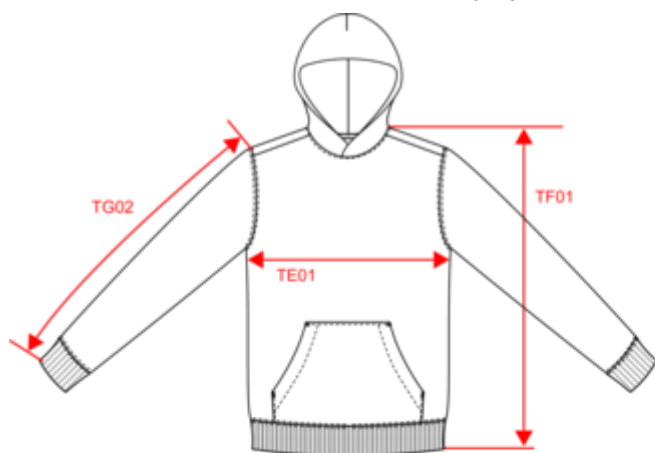

NS404  
Sweat capuche enfant - 350g

85% coton biologique et 15% polyester post-consumer Coton peigné ringspun Coupe ajustée Molleton gratté 3 fils LSF (Low Shrinkage Fleece) Lavé aux enzymes 1/2 lune au dos Bord cote 1\*1 bas de vêtement et bas de manches Double surpiqûre sur bas de manches, emmanchures et bas de vêtement Simple surpiqûre à l'encolure Encolure avec bande de propreté intérieure en chevrons Capuche doublée en matière principale très épurée sans surpiqûre à l'ouverture

350 g/m<sup>2</sup>

Tailles

4/6 ans - 6/8 ans - 8/10 ans - 10/12 ans - 12/14 ans

Informations Complémentaires

Logistique

5 20

Pays d'origine

BD - Bangladesh

Code douanier

61102099

Conditions de lavage

Couleurs

Certifications

NS404  
Sweat capuche enfant - 350g

Dimensions (cm)

Mesures en cm	4/6	6/8	8/10	10/12	12/14
TE01 - 1/2 largeur poitrine à 1.5cm de l'emmanchure	36.70	38.40	41.00	44.50	48.00
TF01 - Hauteur totale de l'HSP	45.90	50.70	55.50	60.30	65.10
TG02 - Longueur manche longue	40.65	44.85	49.25	53.85	58.45