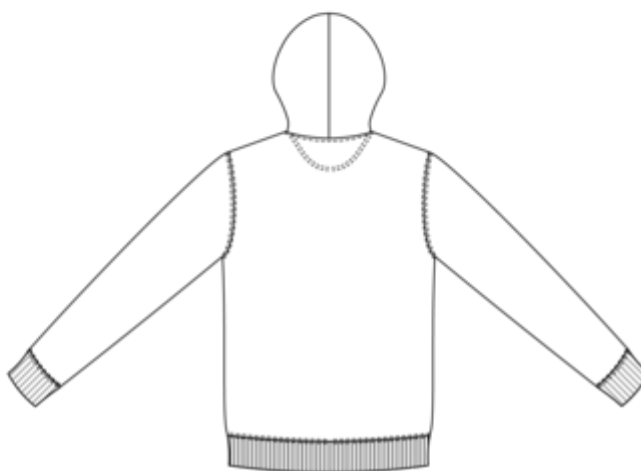

NS404  
Sweat capuche enfant - 350g

85% coton biologique et 15% polyester post-consumer Coton peigné ringspun Coupe ajustée Molleton gratté 3 fils LSF (Low Shrinkage Fleece) Lavé aux enzymes 1/2 lune au dos Bord cote 1\*1 bas de vêtement et bas de manches Double surpiqûre sur bas de manches, emmanchures et bas de vêtement Simple surpiqûre à l'encolure Encolure avec bande de propreté intérieure en chevrons Capuche doublée en matière principale très épurée sans surpiqûre à l'ouverture

350 g/m<sup>2</sup>

Tailles

4/6 ans - 6/8 ans - 8/10 ans - 10/12 ans - 12/14 ans

Informations Complémentaires

Logistique

5 20

Pays d'origine

BD - Bangladesh

Code douanier

61102099

Conditions de lavage

Couleurs

Certifications

NS404  
Sweat capuche enfant - 350g

Dimensions (cm)

Mesures en cm	4/6	6/8	8/10	10/12	12/14
TE01 - 1/2 largeur poitrine à 1.5cm de l'emmanchure	36.70	38.40	41.00	44.50	48.00
TF01 - Hauteur totale de l'HSP	45.90	50.70	55.50	60.30	65.10
TG02 - Longueur manche longue	40.65	44.85	49.25	53.85	58.45