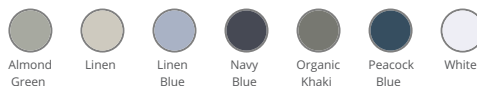

Certifications

Couleurs