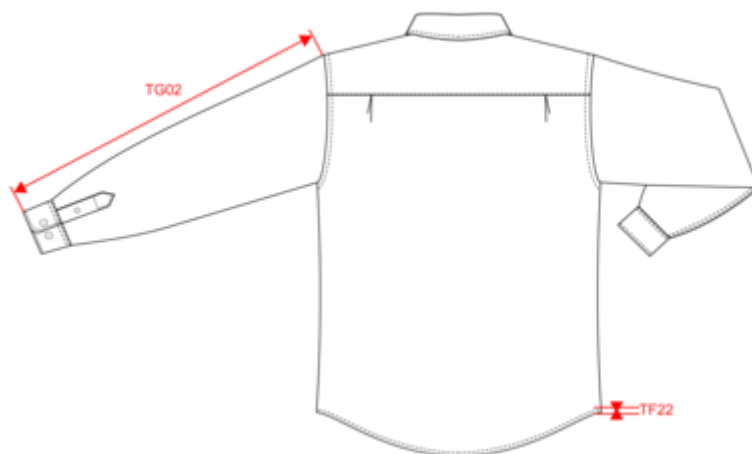

### Couleurs

Dimensions (cm)

Mesures en cm	S	M	L	XL	XXL	3XL
TE01 - 1/2 largeur poitrine à 1.5cm de l'emmanchure	51.00	54.00	57.00	60.00	63.00	66.00
TF01 - Hauteur totale de l'HSP	73.50	75.50	77.50	79.50	81.50	83.50
TG02 - Longueur manche longue	65.50	66.50	67.50	68.50	69.50	70.50