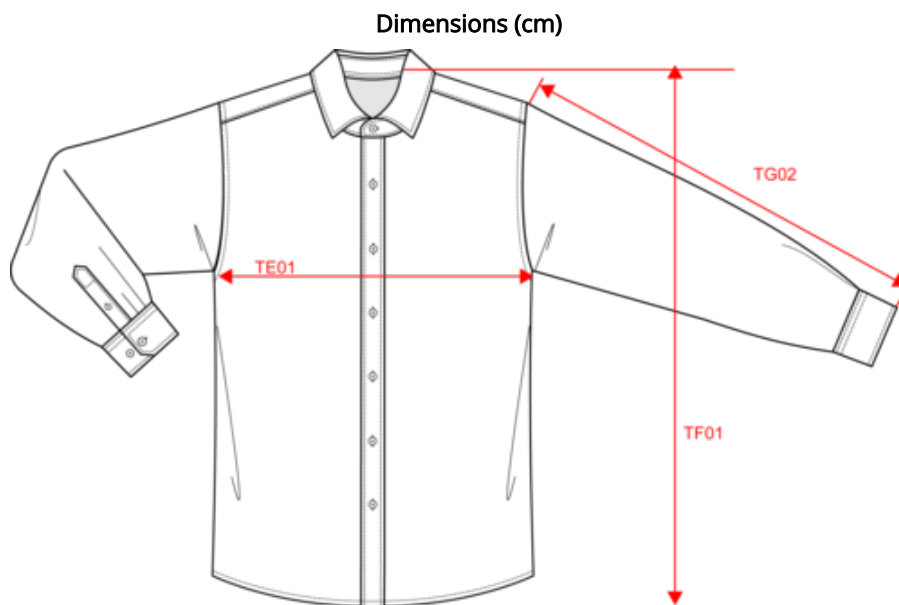

Fabriquée au Portugal 100% coton biologique IC2 (en conversion\*) origine Inde Coupe ajustée Popeline de coton légère Vêtement lavé après montage : les couleurs peuvent légèrement varier Boutons en plastique recyclé Col avec pied de col Empiècement haut du dos Patte de boutonnage avant avec boutons ton sur ton effet nacré Patte capucin aux poignets avec boutonnage Coutures latérales et dessous de manches avec double surpiqûre Ourlet simple aiguille bas de vêtement \*Le coton dit "en conversion" est cultivé selon les standards biologiques dans sa période de transition et certifié organique en conversion. Son utilisation soutient les agriculteurs lors du passage d'une agriculture conventionnelle à une agriculture biologique certifiée.

Code douanier

62052000

Conditions de lavage

Couleurs

Certifications

Mesures en cm	S	M	L	XL	XXL	3XL
TE01 - 1/2 largeur poitrine à 1.5cm de l'emmanchure	51.00	54.00	57.00	60.00	63.00	66.00
TE04 - Hauteur taille depuis l'HSP	43.25	44.50	45.75	47.00	48.25	49.50
TG02 - Longueur manche longue	63.00	64.00	65.00	66.00	67.00	68.00
TF01 - Hauteur totale de l'HSP	73.50	75.50	77.50	79.50	81.50	83.50

**White**  
RVB : 236,236,252  
Pantone C : White  
Pantone TCX : 11-0601TCX

Logistique

1

40

Sizes	Width (cm)	Height (cm)	Length (cm)	Net weight (kg)	Gross weight (kg)	Pieces/Box	Pieces/Bundle
S	40.00	40.00	60.00	5.12000	6.10000	40	1
M	40.00	40.00	60.00	5.50000	6.40000	40	1
L	40.00	40.00	60.00	5.64000	6.62000	40	1
XL	40.00	40.00	60.00	5.96000	6.94000	40	1
XXL	40.00	40.00	60.00	6.32000	7.30000	40	1
3XL	40.00	40.00	60.00	6.74000	7.72000	40	1