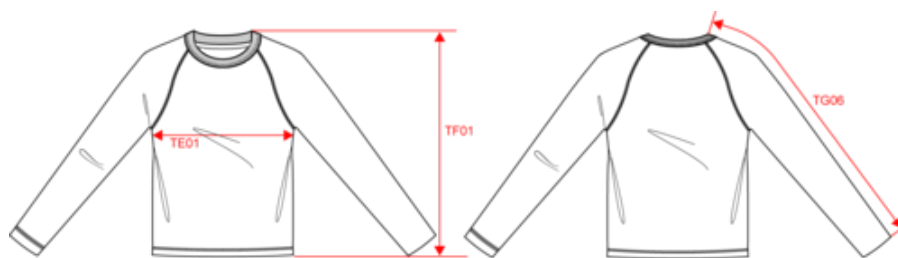

STANDARD
100
CQ 1507/7
IFTH
www.oeko-tex.com

Couleurs

Washed
Coal
Grey

Washed
Ivory

Washed
Organic
Khaki

NS338
T-shirt raglan manches longues homme

Dimensions (cm)

Mesures en cm	XS	S	M	L	XL	XXL	3XL
TE01 - 1/2 largeur poitrine à 1.5cm de l'emmanchure	46.00	49.00	52.00	55.00	58.00	61.00	64.00
TF01 - Hauteur totale de l'HSP	67.00	69.00	71.00	73.00	75.00	77.00	79.00
TG06 - Longueur manche longue raglan (colletage inclus)	75.50	77.25	79.00	80.75	82.50	84.25	86.00