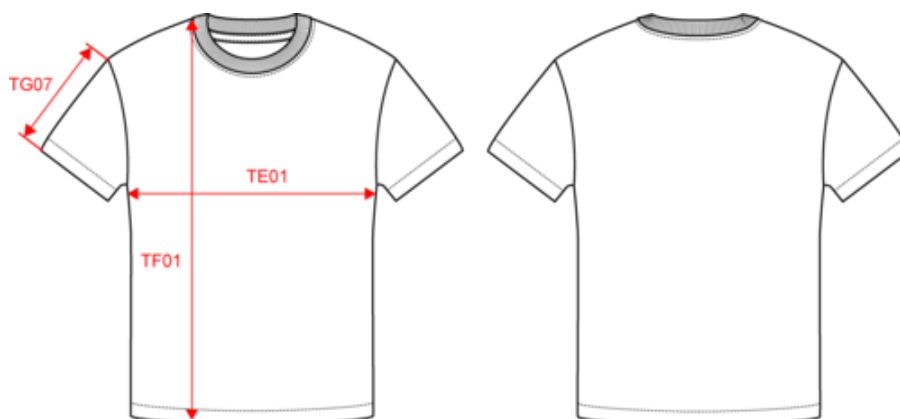

### Dimensions (cm)

Mesures en cm	XS	S	M	L	XL	XXL	3XL
TE01 - 1/2 largeur poitrine à 1.5cm de l'emmanchure	52.00	55.00	58.00	61.00	64.00	67.00	70.00
TF01 - Hauteur totale de l'HSP	69.00	71.00	73.00	75.00	77.00	79.00	81.00
TG07 - Longueur manche courte	21.50	22.00	22.50	23.00	23.50	24.00	24.50