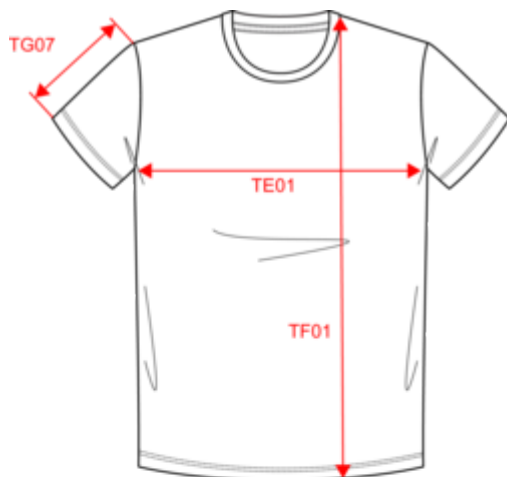

# KARIBAN

K3036

T-shirt col rond manches courtes unisexe

Dimensions (cm)

Mesures en cm	XS	S	M	L	XL	XXL	3XL	4XL
TG07 - Longueur manche courte	21.25	22.00	22.75	23.50	24.25	25.00	25.75	26.50
TE01 - 1/2 largeur poitrine à 1.5cm de l'emmanchure	47.00	50.00	53.00	56.00	59.00	62.00	65.00	68.00
TF01 - Hauteur totale de l'HSP	68.00	70.00	72.00	74.00	76.00	78.00	80.00	82.00