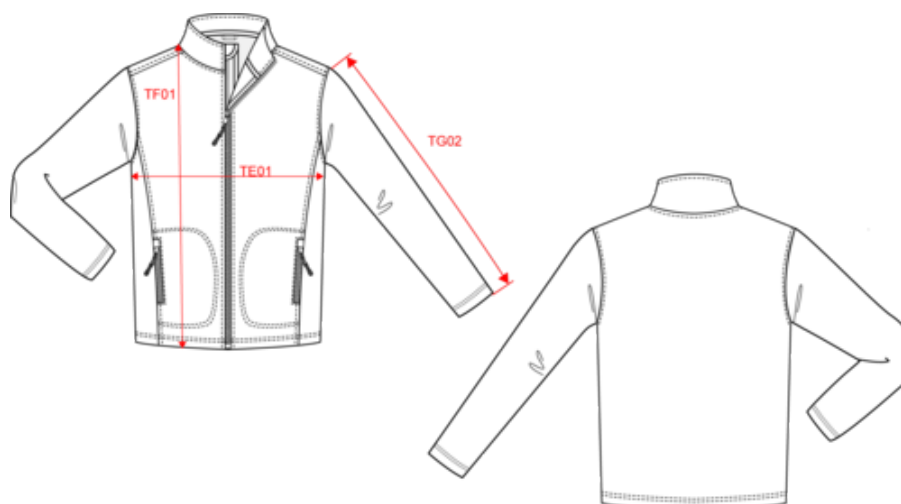

100% polyester recyclé post-consumer. Micropolaire antiboulochage. Coupe droite. 2 poches zippées sur le côté. Fermetures zippées nylon recyclé avec tire-zips. Lien d'accrochage intérieur col. Finitions double aiguille autour des poches, bas de manches et de vêtement. Etiquette de marque Tear Away.

Tableau équivalence des tailles par pays en dernière page.

Informations Complémentaires

Logistique

Pays d'origine

Code douanier

Conditions de lavage

KARIBAN

K9121

Veste micropolaire écoresponsable unisexe

Dimensions (cm)

Mesures en cm	XS	S	M	L	XL	XXL	3XL	4XL	5XL
TE01 - 1/2 largeur poitrine à 1.5cm de l'emmanchure	50.00	53.00	56.00	59.00	62.00	65.00	68.00	71.00	74.00
TF01 - Hauteur totale de l'HSP	67.00	69.00	71.00	73.00	75.00	77.00	79.00	81.00	83.00
TG02 - Longueur manche longue	64.00	65.00	66.00	67.00	68.00	69.00	70.00	71.00	72.00