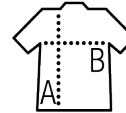

SOFTSHELL HOMME SANS MANCHES

Qualité

SOFTSHELL 340
94% polyester - 6% élasthane
Intérieur polaire: 100% polyester
3 couches
Membrane 8000 mm imperméable et respirant.

Style

2 poches latérales et 1 poche poitrine zippées
Cordon de serrage réglable à la taille

Tailles	S	M	L	XL	XXL	3XL
A/B	66/56	68/59	70/62	72/65	74/68	76/71

EMBALLAGE

1

10

Taille du carton : 60 x 40 x 21 cm
Poids par carton : 7 kg

CARACTÉRISTIQUES

LARGE SIZES

Rouge piment