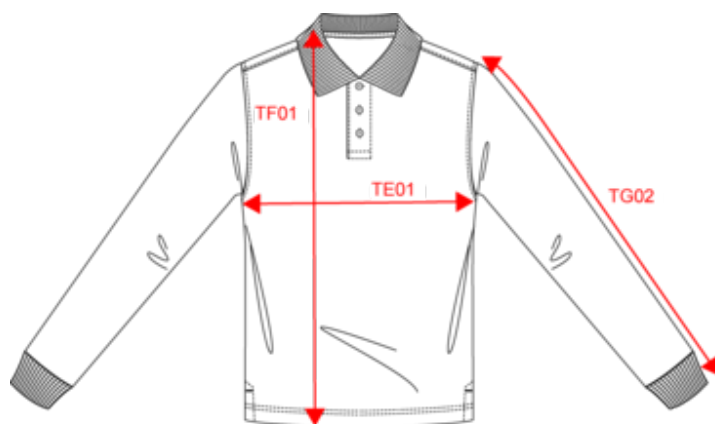

KARIBAN

K243

Polo manches longues homme

- Surface lisse et parfaite qualité d'impression.
- Polo chic et casual.
- Grand choix de couleurs.

Coloris unis : 100% coton - lavable à 60°C. Coloris Oxford Grey : 90% coton / 10% viscose - lavable à 40°C. Coton peigné maille piquée. Col en bord-côte. Bande de propreté encolure et fentes côté contrastée Dark Grey pour le polo Oxford Grey et Oxford Grey pour tous les autres coloris. Finition double aiguille bas de vêtement. Patte de boutonnage 3 boutons. Poignets en bord-côte. Certifié STANDARD 100 by OEKO-TEX® N° CQ 1007/7, IFTH.

KARIBAN

K243

Polo manches longues homme

Dimensions (cm)

Mesures en cm	S	M	L	XL	XXL	3XL	4XL
TE01 - 1/2 largeur poitrine à 1.5cm de l'emmanchure	50.00	53.00	56.00	59.00	62.00	65.00	68.00
TF01 - Hauteur totale de l'HSP	70.00	72.00	74.00	76.00	78.00	80.00	82.00
TG02 - Longueur manche longue	65.25	66.25	67.25	68.25	69.25	70.25	71.25