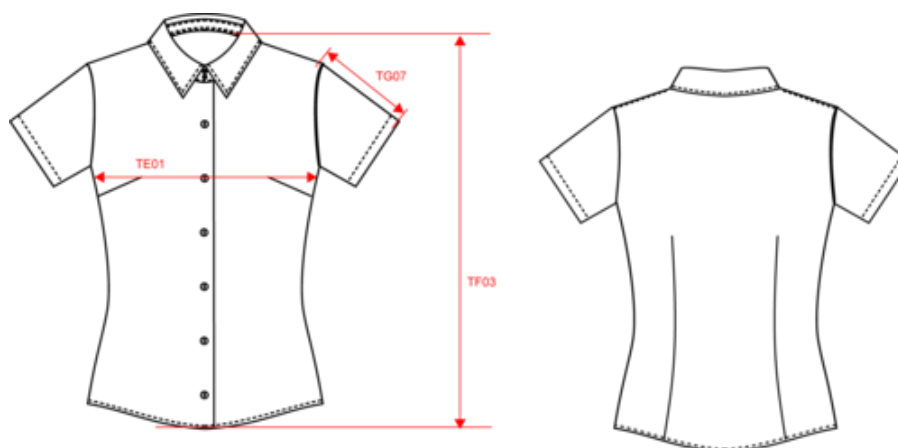

70% coton oxford / 30% polyester. Entretien facile (traitement Easy Care). Col non boutonné. Boutons ton sur ton. Pied de col à 2 boutons. Pincés dos et poitrine pour une coupe cintrée. Ourlet bas de manche double rempli. 2 boutons de rappel. Bas arrondi. Certifié STANDARD 100 by OEKO-TEX® N° CQ 1007/7, IFTH.

XS - S - M - L - XL - XXL - 3XL - 4XL  130 - 135 g/m²

Tableau équivalence des tailles par pays en dernière page.

Informations Complémentaires

Logistique

Pays d'origine

BD - Bangladesh

Code douanier

62063000

Conditions de lavage

Existe aussi en version

K535

KARIBAN

K536

Chemise Oxford manches courtes femme

Dimensions (cm)

Mesures en cm	XS	S	M	L	XL	XXL	3XL	4XL
TE01 - 1/2 largeur poitrine à 1.5cm de l'emmanchure	44.50	47.50	50.50	53.50	56.50	59.50	62.50	65.50
TF03 - Hauteur totale devant de l'HSP	63.00	65.00	67.00	69.00	71.00	73.00	75.00	77.00
TG07 - Longueur manche courte	19.80	20.55	21.30	22.05	22.80	23.55	24.30	25.05