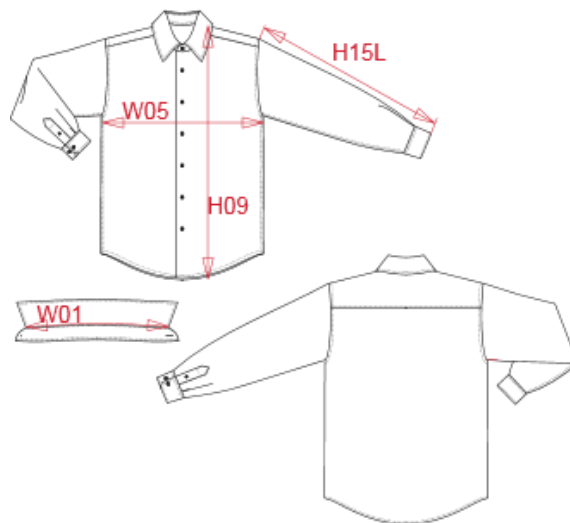

KARIBAN

REFERENCE : K522

SIZES : XS_S_M_L_XL_XXL_3XL_4XL

COMPOSITION :

Main fabric : Cotton micro twill - 115 100%cotton

WEIGHT :

Main fabric : 115 gsm

TECHNICAL DETAIL :

Non Iron / Fully taped

ARTICLE WEIGHT :

260 gr/pc

DESCRIPTION
Français : Chemise homme manches longues
English : Men's long sleeve supreme non iron shirt
Nederlands : Getailleerd heren overhemd met lange mouwen
Deutsch : Bügelfreies herren langarm hemd
Español : Camisa entallada de manga larga sin planchado
Italiano : Camicia "supreme" uomo maniche lunghe
Português : Camisa manga comprida supreme - Não precisa passar a ferro

COLORS	PANTONE SERIGRAPHIE
White	White
Black	Black
Zinc	447C
Bright sky	2708C

MEASUREMENT									
Description	XS	S	M	L	XL	XXL	3XL	4XL	
H09 (M) Hauteur totale devant / Front total height	71,50	73,50	75,50	77,50	79,50	81,50	83,50	85,50	
W05 (M) 1/2 largeur poitrine à 1.5cm de l'emmanchure / 1/2 chest width at 1.5cm below armhole	48	51	54	57	60	63	66	69	
H15L (M) Longueur manche longue / Long sleeve length	63	64	65	66	67	68	69	70	
W01 (M) Longueur encolure / Neckline length	39,25	40,50	41,75	43	44,25	45,50	46,75	48	

CARE LABEL

PACKING	
Box	12 pcs / box S => L:56cm W:37cm H:23cm GW:4.90kg NW:3.40kg M => L:56cm W:37cm H:23cm GW:5.00kg NW:3.50kg L => L:56cm W:37cm H:23cm GW:5.10kg NW:3.60kg XL => L:56cm W:37cm H:23cm GW:5.20kg NW:3.70kg XXL => L:56cm W:37cm H:23cm GW:5.30kg NW:3.80kg 3XL => L:56cm W:37cm H:23cm GW:5.40kg NW:3.90kg 4XL => L:56cm W:37cm H:23cm GW:5.50kg NW:4.00kg