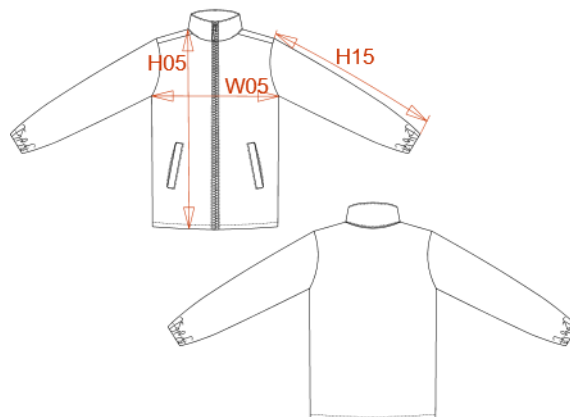

KARIBAN

REFERENCE : K616

SIZES : XS_S_M_L_XL_XXL_3XL

COMPOSITION :

Main fabric : Polyester 70 100%polyester

WEIGHT :

Main fabric : 70 gsm

ARTICLE WEIGHT :

240 gr/pc

DESCRIPTION	
Français :	Coupe-vent non doublé
English :	Windbreaker
Nederlands :	Ongevoerde windbreaker
Deutsch :	Windbreaker
Español :	Cortaviento sin forro
Italiano :	Windbreaker
Português :	Windbreaker

COLORS	PANTONE SERIGRAPHIE
Black	Black
Navy	433C
Red	200C
White	White
Orange	1585C
Forest green	5605C
Sky blue	2169C
Light royal blue	653C
Yellow	1235C
Lime	367C
Tropical blue	7468C

MEASUREMENT							
Description	XS	S	M	L	XL	XXL	3XL
H05 (M) Hauteur totale / Total height	75	77	79	81	83	85	87
W05 (M) 1/2 largeur poitrine à 1.5cm de l'emmanchure / 1/2 chest width at 1.5cm below armhole	55	58	61	64	67	70	73
H15L (M) Longueur manche longue / Long sleeve length	60	61,50	63	64,50	66	67,50	69

CARE LABEL	

PACKING	
Box	50 pcs/box XS => L:60cm W:40cm H:29cm NW:10.6kg GW:12.8kg S => L:60cm W:40cm H:29cm NW:11.3kg GW:13.5kg M=> L:60cm W:40cm H:29cm NW:12kg GW:14.2kg L => L:60cm W:40cm H:31cm NW:12.8kg GW:15kg XL => L:60cm W:40cm H:31cm NW:13.5kg GW:15.6kg 2XL => L:60cm W:40cm H:31cm NW:14.1kg GW:16.2kg 3XL => L:60cm W:40cm H:31cm NW:14.7kg GW:16.8kg