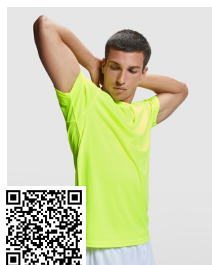

CAMIMERA CA0450