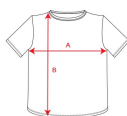

BRACO CA6550

4XL KIDS 5XL DUO

CARACTÉRISTIQUES

T-shirt manches courtes tissé en jauge fine pour un rendu plus compact. Col rond quadruple épaisseur, bande de propreté encolure et épaules, coutures latérales.

COMPOSITION

100% coton peigné, maille single jersey, 180 g/m². Gris 58: 85% coton / 15% viscose.

OBSERVATIONS

* Taille 4 XL et 5XL en couleur blanc 01. *Enfants: carton 100 unités *Étiquette détachable. *Disponible en tailles enfant.

TAILLES

Adultes:: S · M · L · XL · XXL · XXXL · XXXXL · XXXXXL / Enfants:: 3/4 · 5/6 · 7/8 · 9/10 · 11/12

SCHEMA

QUANTITÉS

	Carton	Blister
Adultes:	50 ud.	5 ud.
Enfants:	100 ud.	5 ud.

COULEURS

TAILLES

Adultes:	S	M	L	XL	XXL	XXXL	XXXXL	XXXXXL
WIDTH (A)	48cm	50cm	54cm	58cm	62cm	66cm	70cm	74cm
LONG (B)	69cm	71cm	73cm	75cm	77cm	79cm	81cm	83cm
Enfants:	3/4	5/6	7/8	9/10	11/12			
WIDTH (A)	32cm	35cm	39cm	43cm	46cm			
LONG (B)	45cm	49cm	53cm	57cm	61cm			

PERSONNALISATIONS DISPONIBLES

Transfert

Manipulé

MODÈLES ASSOCIÉS