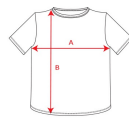

SAMOYEDO CA6503

DUO **3XL**

CARACTÉRISTIQUES

T-shirt manches courtes tubulaire en col V double épaisseur. Bande de propreté encolure et épaules.

COMPOSITION

100% coton, maille single jersey 155 g/m². Gris 58: 85% coton / 15% viscose.

OBSERVATIONS

*Taille XXXL: disponible en couleur blanc 01, marine 55, noir 02, vert bouteille 56 et royal 05. *Étiquette détachable.

TALLES

Adultes:: S · M · L · XL · XXL · XXXL / :

SCHÉMA

QUANTITÉS

Adultes:

Carton	Blister
100 ud.	5 ud.

COULEURS

TALLES

Adultes:	S	M	L	XL	XXL	XXXL
WIDTH (A)	44cm	48cm	52cm	56cm	60cm	64cm
LONG (B)	67cm	69cm	71cm	73cm	75cm	77cm

[*Mesures du contour 1cm au dessous des manches / Mesures depuis le point le plus haut de l'épaule jusqu'au bas du vêtement]