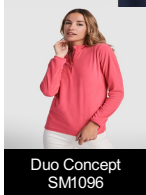

HIMALAYA SM1095