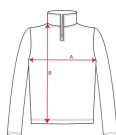

HIMALAYA SM1095

CARACTÉRISTIQUES

Micropolaire avec col cheminée et protecteur menton. Poignet liseré élastique ton sur ton.

COMPOSITION

100% polyester, micropolaire, 155 g/m².

OBSERVATIONS

*Étiquette détachable. *Duo Concept. *Disponible en tailles enfant.

TALLES

Adultes:: S · M · L · XL · XXL / Enfants:: 3/4 · 5/6 · 7/8 · 9/10 · 11/12

SCHÉMA

QUANTITÉS

	Carton	Blister
Adultes:	25 ud.	1 ud.
Enfants:	25 ud.	1 ud.

COULEURS

TALLES

Adultes:	S	M	L	XL	XXL
WIDTH (A)	50cm	53cm	56cm	59cm	62cm
LONG (B)	69cm	71cm	73cm	75cm	77cm
Enfants:	3/4	5/6	7/8	9/10	11/12
WIDTH (A)	35cm	37cm	40cm	43cm	46cm
LONG (B)	43cm	47cm	51cm	55cm	59cm

PERSONNALISATIONS DISPONIBLES

Transfert

Manipulé

MODÈLES ASSOCIÉS