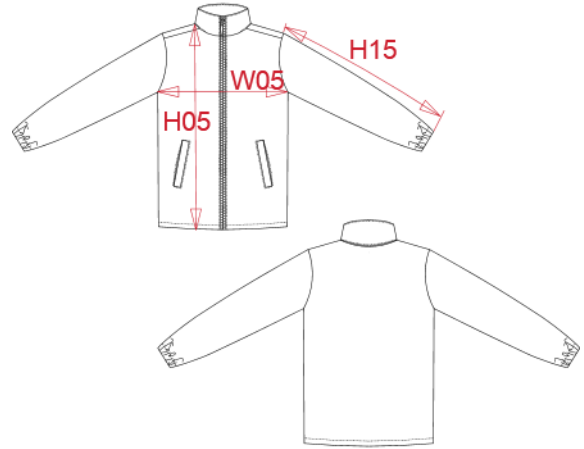

# KARIBAN

**REFERENCE :** K6102

**SIZES :** 6/8\_8/10\_10/12\_12/14

**COMPOSITION :**

Main fabric : Polyester 70 100%polyester

**WEIGHT :**

Main fabric : 70 gsm

**TECHNICAL DETAIL :**

Acrylic coating

**ARTICLE WEIGHT :**

140 gr/pc

DESCRIPTION	
<b>Français :</b>	Coupe-vent non doublé enfant
<b>English :</b>	Kid's windbreaker
<b>Nederlands :</b>	
<b>Deutsch :</b>	KINDER-WINDBREAKER
<b>Español :</b>	CORTAVIENTO SIN FORRO PARA NIÑO
<b>Italiano :</b>	GIACCA A VENTO BAMBINO
<b>Português :</b>	WINDBREAKER DE CRIANÇA

COLORS	PANTONE SERIGRAPHIE
Black	Black
Navy	433C
Red	200C
White	White

MEASUREMENT						
Description	6/8	8/10	10/12	12/14		
<b>H05</b> Hauteur totale / Total height	54,70	59,75	64,90	70		
<b>W05</b> 1/2 largeur poitrine / 1/2 chest width	43,75	46,75	49,75	52,75		
<b>H15</b> Longueur manche / Sleeve length	45	49	53	57		

CARE LABEL				

PACKING	
Box	50 pcs / box 6/8-8/10 => L:48cm W:37cm H:22cm GW:8.50kg NW:7.50kg 10/12-12/14 => L:48cm W:37cm H:22cm GW:8.50kg NW:7.50kg