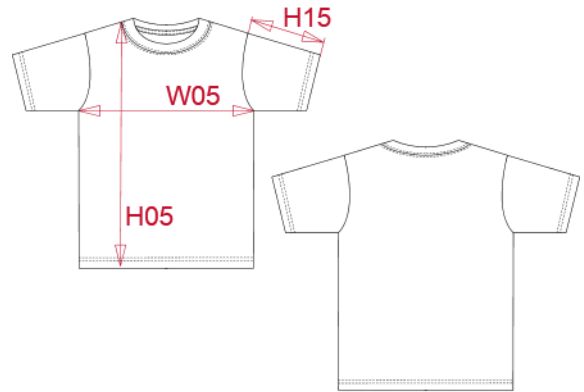

KARIBAN

REFERENCE : K364

SIZES : 4/6_6/8_8/10_10/12_12/14

COMPOSITION :

Main fabric : Combed Cotton single jersey - 180 100%cotton

WEIGHT :

Main fabric : 180 gsm

TECHNICAL DETAIL :

Enzyme washed fabric

ARTICLE WEIGHT :

95 gr/pc

DESCRIPTION							COLORS		PANTONE SERIGRAPHIE		
Français : T-shirt manches courtes enfant							White	White			
English : Kids' short sleeve T-shirt							Black	Black			
Nederlands : Kinder t-shirt korte mouwen							Navy	433C			
Deutsch : KINDER KURZARM T-SHIRT							Red	200C			
Español : Camiseta de manga corta para niño							Sky blue	278C			
Italiano : T-SHIRT MANICHE CORTE							Fuchsia	7425C			
Português : T-shirt de criança manga curta											
MEASUREMENT											
Description	4/6	6/8	8/10	10/12	12/14						
H05 Hauteur totale / Total height	40,75	46,50	52	57	62						
W05 1/2 largeur poitrine/1/2 chest width	31,50	34,50	37,50	40,50	43,50						
H15 Longueur manche / Sleeve length	11,50	14	16,50	19,50	22,50						
CARE LABEL											
PACKING											
Box	50 pcs / box 4/6-6/8 => L:36cm W:25cm H:21cm GW:4.90kg NW:4.20kg 8/10-12/14 => L:43cm W:31cm H:21cm GW:6.80kg NW:5.80kg										