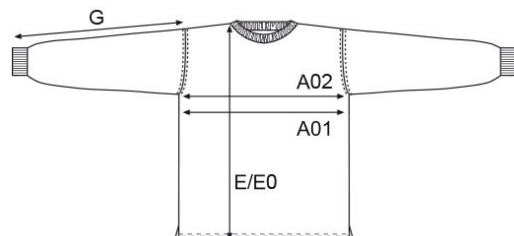

195

Kid's-T LS

**measurement table (cm)**

	104	116	128	140	152	164
A01	32	34	37	40	42	45
E0	41	44	48	51	56	61
G	33	36	38	41	43	46

A01 1/2 CHEST
 E0 BODY LENGTH KID'S
 G SLEEVE LENGTH

colours

00/white

11-0601 TPX/TCX

36/fire red

19-1663 TPX/TCX

VB/royal

19-4056 TPX/TCX

54/navy

19-4025 TPX/TCX

**product description**

Long sleeve T-shirt, interlock, 100 % cotton, 220 g/m², 104–164.

material

100 % cotton

weight

220 g/m²

sizes

104-164

care instructions**packaging units**

Unit = 5 pieces.