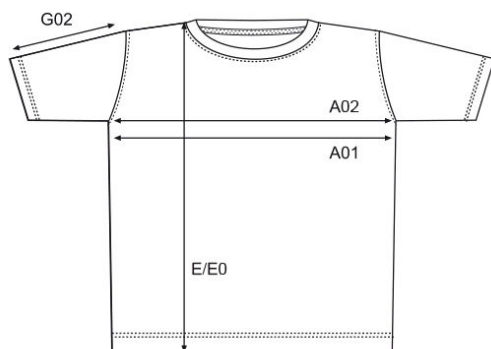

300 / 399

Kid's Premium-T

**measurement table (cm)**

	92	98	104	116	128	140	152	164
A01	28	31	34	37	41	44	46	49
E0	40	42	44	47	50	53	56	62
G02	12	12	14	15	17	18	19	20

A01 1/2 CHEST

E0 BODY LENGTH KID'S

G02 SLEEVE LENGTH