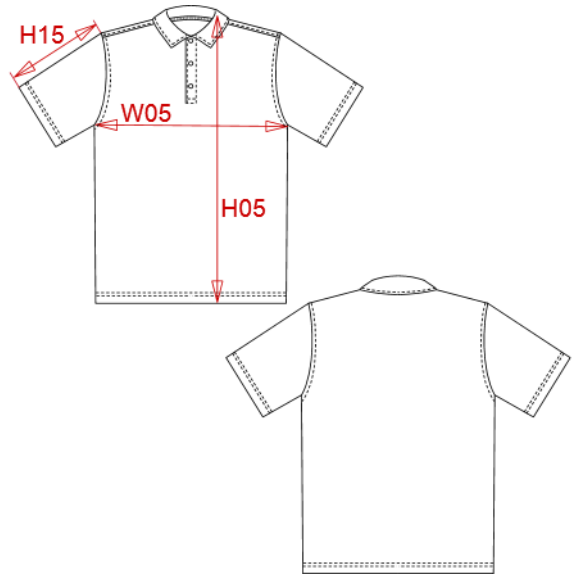

# PROACT.®

REFERENCE : PA482

SIZES : XS\_S\_M\_L\_XL\_XXL\_3XL

**COMPOSITION :**

Main fabric : Polyester Cool Plus / Polyester interlock 50/50 -  
145 Fabric submit at test Drying Rate of Textiles at their  
Absorbent Capacity: Air Flow method

**WEIGHT :**

Main fabric : 145 gsm

**TECHNICAL DETAIL :**

Moisture control fabric

**ARTICLE WEIGHT :**

164gr/pc

DESCRIPTION	
<b>Français :</b>	Polo respirant à séchage rapide
<b>English :</b>	Performance polo
<b>Nederlands :</b>	Ademende en sneldrogende polo
<b>Deutsch :</b>	Schnell Trockendes-Atmungsaktives Polohemd
<b>Español :</b>	Polo transpirable de secado rapido
<b>Italiano :</b>	Polo asciugatura rapida
<b>Português :</b>	Polo de homen de desporto

MEASUREMENT							
Description	XS	S	M	L	XL	XXL	3XL
<b>H05 (M)</b> Hauteur totale / Total height	68	70	72	74	76	78	80
<b>W05 (M)</b> 1/2 largeur poitrine à 1.5cm de l'emmanchure / 1/2 chest width at 1.5cm below armhole	46	49	52	55	58	61	64
<b>H15C (M)</b> Longueur manche courte / Short sleeve length	20,75	21,50	22,25	23	23,75	24,50	25,25

COLORS	PANTONE SERIGRAPHIE
White	White
Red	200C
Black	Black
Navy	433C
Aqua blue	7690C
Lime	367C
Orange	1585C
Fine grey	877C
True Yellow	116C
Ice mint	573C
Grey melange	Based on 402C

CARE LABEL				

PACKING	
Box	25 pcs / box XS => L:60cm W:40cm H:14cm GW:5.1kg NW:3.7kg S => L:60cm W:40cm H:14cm GW:5.3kg NW:3.9kg M => L:60cm W:408cm H:14cm GW:5.6kg NW:4.2kg L => L:60cm W:408cm H:14cm GW:5.9kg NW:4.5kg XL => L:60cm W:408cm H:14cm GW:6.1kg NW:4.7kg XXL => L:60cm W:408cm H:cm GW:kg NW:kg 3XL => L:60cm W:408cm H:cm GW:kg NW:kg